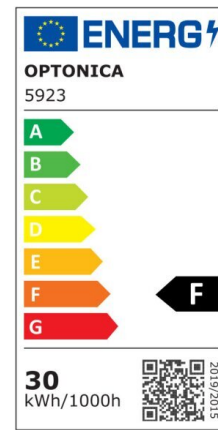

## LED SMD Floodlight Black City Line

Potenza

10W

Colore della luce

Neutral White (NW)

## Specifiche tecniche

Numero di catalogo	5916
Angolo del fascio luminoso	120°
Marchio	Optonica
Codice Prodotto	FL10-B1
Codice Colore	845
Designazione del colore	Neutral White (NW)
Temperatura colore correlata	4500K
EAN Codice	3800156659162
Consumo energetico	10 kWh/1000h
Etichetta di efficienza energetica	F
Flux	800 Lm
flusso per watt	80 lm/W
Input voltage	AC220-265V
Instant On	0.1 s
IP	65
Articoli per scatola	60
Articoli per confezione	1
Durata	25000h

Flusso luminoso residuo al termine del periodo di funzionamento	70%
Materiale	Aluminium
Cicli di accensione / spegnimento	100 000x
Frequenza operativa	50-60Hz
Potenza	10W
Ra ≥	80
Dimensioni della confezione	113X34X105 mm
Dimensioni del prodotto	108x100x24 mm
Temperatura	-20°C/ +50°C
Garanzia	2 Years
potenza equivalente	53W
Weight of Product	200 gr.