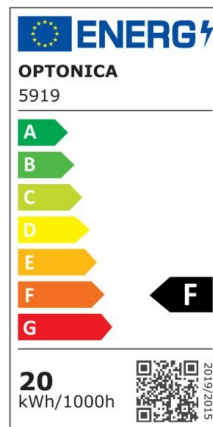

## LED SMD Floodlight Black City Line

Potenza

10W

Colore della luce

Neutral White (NW)

## Specifiche tecniche

Numero di catalogo	5916
Angolo del fascio luminoso	120°
Marchio	Optonica
Codice Prodotto	FL10-B1
Codice Colore	845
Designazione del colore	Neutral White (NW)
Temperatura colore correlata	4500K
EAN Codice	3800156659162
Consumo energetico	10 kWh/1000h
Etichetta di efficienza energetica	F
Flux	800 Lm
flusso per watt	80 lm/W
Input voltage	AC220-265V
Instant On	0.1 s
IP	65
Articoli per scatola	60
Articoli per confezione	1
Durata	25000h

Flusso luminoso residuo al termine del periodo di funzionamento	70%
Materiale	Aluminium
Cicli di accensione / spegnimento	100 000x
Frequenza operativa	50-60Hz
Potenza	10W
Ra ≥	80
Dimensioni della confezione	113X34X105 mm
Dimensioni del prodotto	108x100x24 mm
Temperatura	-20°C/ +50°C
Garanzia	2 Years
potenza equivalente	53W
Weight of Product	200 gr.