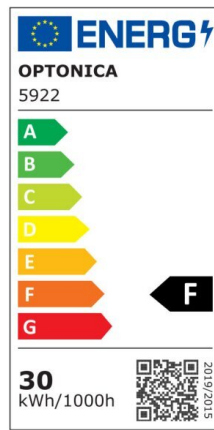

## LED SMD Floodlight Black City Line

Potenza

10W

Colore della luce

Neutral White (NW)

## Specifiche tecniche

Numero di catalogo	5916
Angolo del fascio luminoso	120°
Marchio	Optonica
Codice Prodotto	FL10-B1
Codice Colore	845
Designazione del colore	Neutral White (NW)
Temperatura colore correlata	4500K
EAN Codice	3800156659162
Consumo energetico	10 kWh/1000h
Etichetta di efficienza energetica	F
Flux	800 Lm
flusso per watt	80 lm/W
Input voltage	AC220-265V
Instant On	0.1 s
IP	65
Articoli per scatola	60
Articoli per confezione	1
Durata	25000h

Flusso luminoso residuo al termine del periodo di funzionamento	70%
Materiale	Aluminium
Cicli di accensione / spegnimento	100 000x
Frequenza operativa	50-60Hz
Potenza	10W
Ra ≥	80
Dimensioni della confezione	113X34X105 mm
Dimensioni del prodotto	108x100x24 mm
Temperatura	-20°C/ +50°C
Garanzia	2 Years
potenza equivalente	53W
Weight of Product	200 gr.