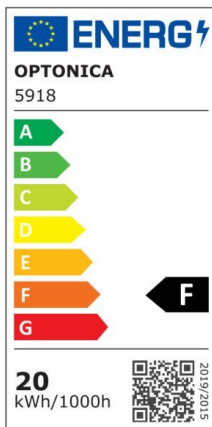

## LED SMD Floodlight Black City Line

Potenza

10W

Colore della luce

Neutral White (NW)

## Specifiche tecniche

Numero di catalogo	5916
Angolo del fascio luminoso	120°
Marchio	Optonica
Codice Prodotto	FL10-B1
Codice Colore	845
Designazione del colore	Neutral White (NW)
Temperatura colore correlata	4500K
EAN Codice	3800156659162
Consumo energetico	10 kWh/1000h
Etichetta di efficienza energetica	F
Flux	800 Lm
flusso per watt	80 lm/W
Input voltage	AC220-265V
Instant On	0.1 s
IP	65
Articoli per scatola	60
Articoli per confezione	1
Durata	25000h

Flusso luminoso residuo al termine del periodo di funzionamento	70%
Materiale	Aluminium
Cicli di accensione / spegnimento	100 000x
Frequenza operativa	50-60Hz
Potenza	10W
Ra ≥	80
Dimensioni della confezione	113X34X105 mm
Dimensioni del prodotto	108x100x24 mm
Temperatura	-20°C/ +50°C
Garanzia	2 Years
potenza equivalente	53W
Weight of Product	200 gr.