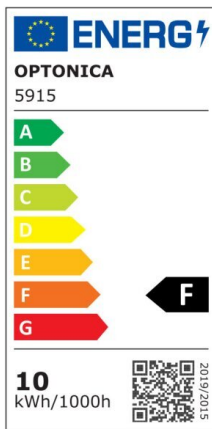

## LED SMD Floodlight Black City Line

Potenza

10W

Colore della luce

Neutral White (NW)

## Specifiche tecniche

Numero di catalogo	5916
Angolo del fascio luminoso	120°
Marchio	Optonica
Codice Prodotto	FL10-B1
Codice Colore	845
Designazione del colore	Neutral White (NW)
Temperatura colore correlata	4500K
EAN Codice	3800156659162
Consumo energetico	10 kWh/1000h
Etichetta di efficienza energetica	F
Flux	800 Lm
flusso per watt	80 lm/W
Input voltage	AC220-265V
Instant On	0.1 s
IP	65
Articoli per scatola	60
Articoli per confezione	1
Durata	25000h

Flusso luminoso residuo al termine del periodo di funzionamento	70%
Materiale	Aluminium
Cicli di accensione / spegnimento	100 000x
Frequenza operativa	50-60Hz
Potenza	10W
Ra ≥	80
Dimensioni della confezione	113X34X105 mm
Dimensioni del prodotto	108x100x24 mm
Temperatura	-20°C/ +50°C
Garanzia	2 Years
potenza equivalente	53W
Weight of Product	200 gr.