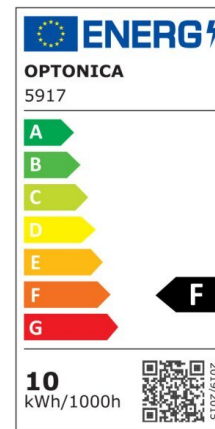

## LED SMD Floodlight Black City Line

Potenza

10W

Colore della luce

Neutral White (NW)

## Specifiche tecniche

Numero di catalogo	5916
Angolo del fascio luminoso	120°
Marchio	Optonica
Codice Prodotto	FL10-B1
Codice Colore	845
Designazione del colore	Neutral White (NW)
Temperatura colore correlata	4500K
EAN Codice	3800156659162
Consumo energetico	10 kWh/1000h
Etichetta di efficienza energetica	F
Flux	800 Lm
flusso per watt	80 lm/W
Input voltage	AC220-265V
Instant On	0.1 s
IP	65
Articoli per scatola	60
Articoli per confezione	1
Durata	25000h

Flusso luminoso residuo al termine del periodo di funzionamento	70%
Materiale	Aluminium
Cicli di accensione / spegnimento	100 000x
Frequenza operativa	50-60Hz
Potenza	10W
Ra ≥	80
Dimensioni della confezione	113X34X105 mm
Dimensioni del prodotto	108x100x24 mm
Temperatura	-20°C/ +50°C
Garanzia	2 Years
potenza equivalente	53W
Weight of Product	200 gr.