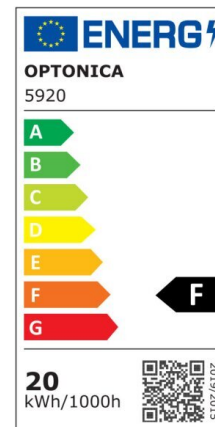

## LED SMD Floodlight Black City Line

Potenza

10W

Colore della luce

Neutral White (NW)

## Specifiche tecniche

Numero di catalogo	5916
Angolo del fascio luminoso	120°
Marchio	Optonica
Codice Prodotto	FL10-B1
Codice Colore	845
Designazione del colore	Neutral White (NW)
Temperatura colore correlata	4500K
EAN Codice	3800156659162
Consumo energetico	10 kWh/1000h
Etichetta di efficienza energetica	F
Flux	800 Lm
flusso per watt	80 lm/W
Input voltage	AC220-265V
Instant On	0.1 s
IP	65
Articoli per scatola	60
Articoli per confezione	1
Durata	25000h

Flusso luminoso residuo al termine del periodo di funzionamento	70%
Materiale	Aluminium
Cicli di accensione / spegnimento	100 000x
Frequenza operativa	50-60Hz
Potenza	10W
Ra ≥	80
Dimensioni della confezione	113X34X105 mm
Dimensioni del prodotto	108x100x24 mm
Temperatura	-20°C/ +50°C
Garanzia	2 Years
potenza equivalente	53W
Weight of Product	200 gr.