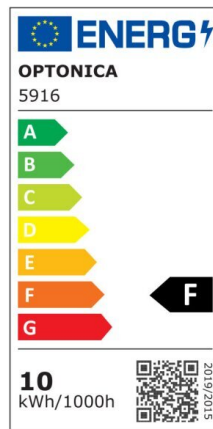

## LED SMD Floodlight Black City Line

Potenza

10W

Colore della luce

Neutral White (NW)

## Specifiche tecniche

Numero di catalogo	5916
Angolo del fascio luminoso	120°
Marchio	Optonica
Codice Prodotto	FL10-B1
Codice Colore	845
Designazione del colore	Neutral White (NW)
Temperatura colore correlata	4500K
EAN Codice	3800156659162
Consumo energetico	10 kWh/1000h
Etichetta di efficienza energetica	F
Flux	800 Lm
flusso per watt	80 lm/W
Input voltage	AC220-265V
Instant On	0.1 s
IP	65
Articoli per scatola	60
Articoli per confezione	1
Durata	25000h

Flusso luminoso residuo al termine del periodo di funzionamento	70%
Materiale	Aluminium
Cicli di accensione / spegnimento	100 000x
Frequenza operativa	50-60Hz
Potenza	10W
Ra ≥	80
Dimensioni della confezione	113X34X105 mm
Dimensioni del prodotto	108x100x24 mm
Temperatura	-20°C/ +50°C
Garanzia	2 Years
potenza equivalente	53W
Weight of Product	200 gr.