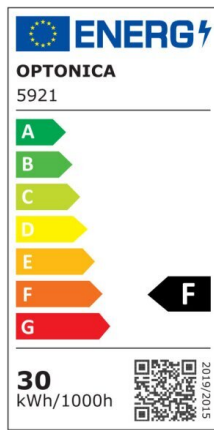

## LED SMD Floodlight Black City Line

Potenza

10W

Colore della luce

Neutral White (NW)

## Specifiche tecniche

Numero di catalogo	5916
Angolo del fascio luminoso	120°
Marchio	Optonica
Codice Prodotto	FL10-B1
Codice Colore	845
Designazione del colore	Neutral White (NW)
Temperatura colore correlata	4500K
EAN Codice	3800156659162
Consumo energetico	10 kWh/1000h
Etichetta di efficienza energetica	F
Flux	800 Lm
flusso per watt	80 lm/W
Input voltage	AC220-265V
Instant On	0.1 s
IP	65
Articoli per scatola	60
Articoli per confezione	1
Durata	25000h

Flusso luminoso residuo al termine del periodo di funzionamento	70%
Materiale	Aluminium
Cicli di accensione / spegnimento	100 000x
Frequenza operativa	50-60Hz
Potenza	10W
Ra ≥	80
Dimensioni della confezione	113X34X105 mm
Dimensioni del prodotto	108x100x24 mm
Temperatura	-20°C/ +50°C
Garanzia	2 Years
potenza equivalente	53W
Weight of Product	200 gr.